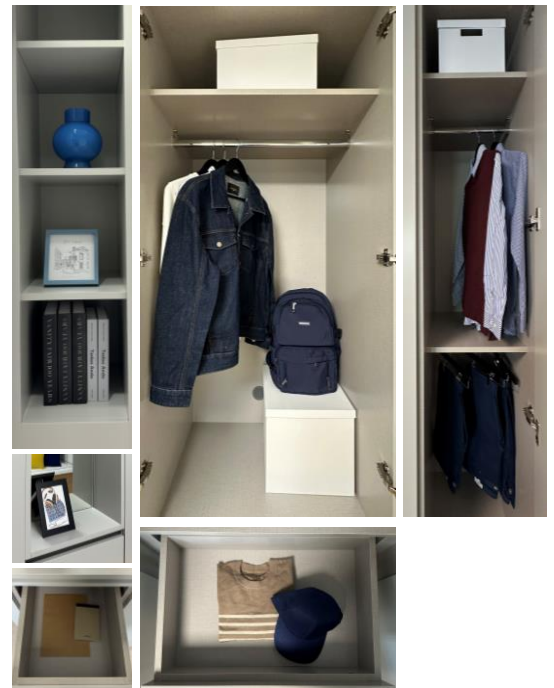

					ROOM 1 불박이장	
번호	ITEM	수량	위치	비고		
1	블루 화기	1	EA	ROOM 1 불박이장		
2	블루 액자	1	EA	ROOM 1 불박이장		
3	모형책	5	EA	ROOM 1 불박이장		
4	블랙 액자	1	EA	ROOM 1 불박이장		
5	노트	2	EA	ROOM 1 불박이장	서랍 內	
6	화이트 수납박스 (S)	2	EA	ROOM 1 불박이장		
7	화이트 수납박스 (M)	1	EA	ROOM 1 불박이장		
8	가방	1	EA	ROOM 1 불박이장		
9	상의	5	EA	ROOM 1 불박이장		
10	하의	3	EA	ROOM 1 불박이장		
11	티셔츠 + 모자	1	SET	ROOM 1 불박이장	서랍 內	